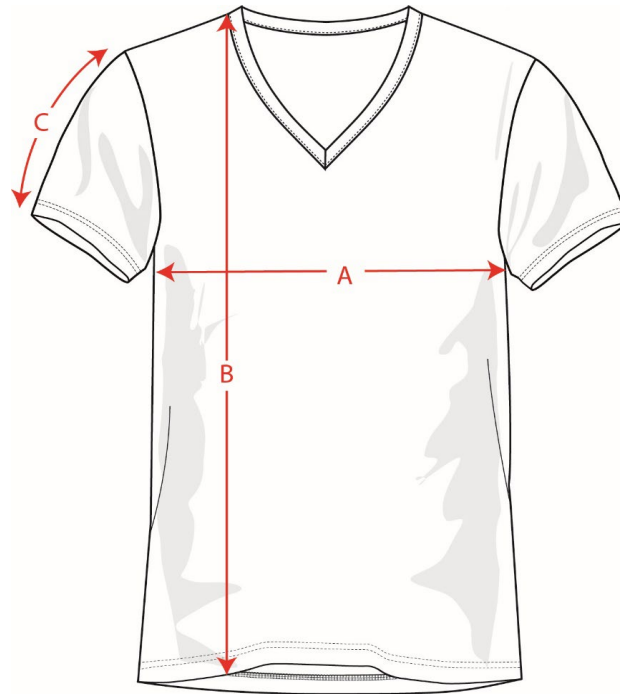

110-50 T-Shirt, V-Ausschnitt, Kurzarm Unisex

Größen/Sizes	S	M	L	XL	XXL
A: 1/2 Brustweite/ Half Chest	49,5 cm	52,5 cm	55,5 cm	58,5 cm	61,5 cm
B: Länge / Body Length	70 cm	72 cm	74 cm	76 cm	78 cm
C: Ärmellänge/ Sleeve Length	20 cm	20 cm	21 cm	21 cm	22 cm